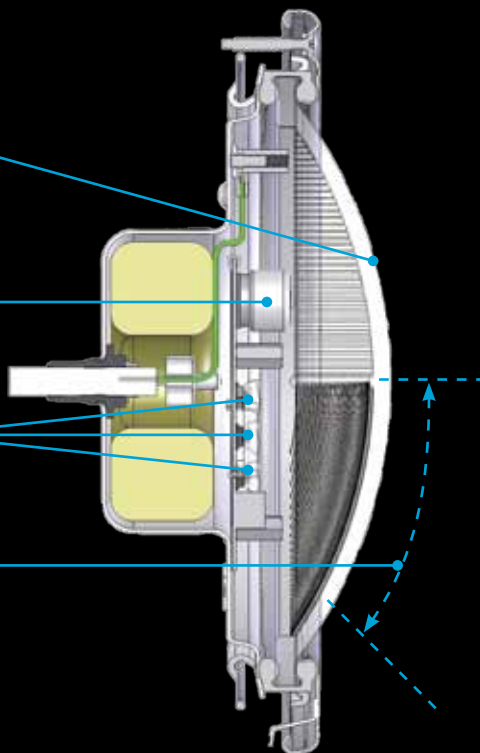

INTELLIBRITE® 5g

FARBIGE UND WEISSE LED

Überlegene
Linsengeometrie

Reflektor

LEDs

Lichtstrahl

Feste Farben

Lichteffekte

Blue

Sam-Modus

Green

Party-Modus

Magenta

Romantikmodus

Red

California
Sunset-Modus

White

Amerikanischer
Modus

Karibischer
Modus

Königlicher
Modus

INTELLIBRITE 5g LED WEISS

Die hellste weiße Beleuchtung...

Die **IntelliBrite 5g weiße** LED-Beleuchtung für den Pool und Wellness-Bereich ist nicht nur heller als Glühlampen, sie ist sogar die hellste am Markt. Darüber hinaus sorgen ihre längere Lebensdauer und die Energieeffizienz dafür, dass die Ersparnis wirklich spürbar wird.

IntelliBrite 5g benötigt nur 70 Watt, um dieselbe Lichtleistung wie eine 500 Watt-Glühbirne zu erzeugen. Das sind 85 % weniger verbrauchte Energie! Erhältlich als 300 W, 400 W und 500 W Glühbirnen-Äquivalent für Schwimmbadbeleuchtung.

Weitere Merkmale:

- Die hellste und effizienteste weiße LED-Beleuchtung für Schwimmbäder auf dem Markt.
- Energieeffizient – 85 % weniger Energieverbrauch als Glühbirnen und Halogenlampen.
- Überlegene Linsengeometrie und exklusive Reflektorkonstruktion zur Erzielung eines breiteren Strahls und einer gleichmäßigeren Lichtverteilung, Beseitigung von Blind- und Lichtflecken.
- Linse zur Erzeugung von breiten oder schmalen Strahlenmustern bis zu 180 ° drehbar.
- Zwei Jahre eingeschränkte Garantie.

INTELLIBRITE-MODELL	BESCHREIBUNG
602020-EU	IntelliBrite Pool Farbig
640106-EU	IntelliBrite Wellness Farbig
602047-EU	IntelliBrite Pool Weiß 300 W
602044-EU	IntelliBrite Pool Weiß 400 W
602040-EU	IntelliBrite Pool Weiß 500 W
640101-EU	IntelliBrite Wellness Weiß

ZU BEZIEHEN ÜBER:

poolemea@pentair.com
www.pentairpooleurope.com

Copyright – Eingeschränkte Lizenz: Mit Ausnahme einer explizit hierin erteilten Genehmigung darf kein Teil des Inhalts dieses Dokuments ohne vorherige schriftliche Genehmigung von Pentair International SRL in irgendeiner Form oder auf irgendeine Art vervielfältigt werden

[Automatisierung](#) / [Filter](#) / [Filtersysteme](#) / [Pumpen](#) / [Reinigungsgeräte](#) / [Weißwaren](#) / [Beleuchtung](#) / [Desinfektionsmittel](#) / [Salz-Chlorinatoren](#) / [Dosierungs- und Messgeräte](#) / [Wartungszubehör](#) / [Wasserattraktionen](#)

NVA - BR - IBRITE - DE © 2012 Pentair International SRL. Alle Rechte vorbehalten. Rev. 02-2013.