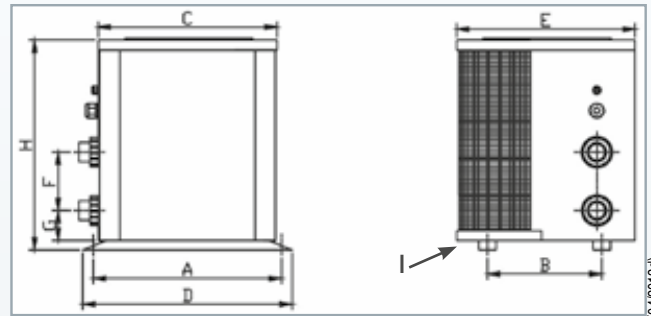

Modelle/ Maße (in mm)	A	B	C	D	E	F	G	H	I
PH15V	544	274	530	567	550	200	83	640	22
PH20V	544	274	530	567	550	200	83	640	22
PH30V	663	458	652	689	694	200	83	640	20
PH45V	663	458	652	689	694	280	83	740	20
PH60V	663	458	652	689	694	350	83	740	20

Anmerkung: Gemäß einschlägiger Bestimmungen müssen Hersteller und Importeure von Wärmepumpen die Heizleistung ihrer Geräte bei einer Umgebungstemperatur von 15°C angeben.

Technische Daten

Modell	PH15V	PH20V	PH30V	PH45V	PH60V
Heizleistung (kW) bei 15°C	4.50	6.30	8.50	11.00	16.00
Heizleistung (kW) bei 26°C	6.50	9.00	12.00	16.00	23.00
Stromverbrauch (kW)	0.93	1.40	1.80	2.40	3.80
Leistungskoeffizient (COP) bei 15°C	4.80	4.50	4.70	4.60	4.30
Stromversorgung (V)	230 Volt / 1ph / 50 Hertz				
Nennstrom (A)	4.6	6.4	8.2	10.9	17.3
Stromkabelquerschnitt (mm²) für ein Kabel ≤ 10 m	3 x 2.5	3 x 2.5	3 x 4.0	3 x 4.0	3 x 6.0
Fehlerstrom-Schutzeinrichtung (mA)	30				
FI-Schutzschalter (A)	10	16	16	20	30
Wärmetauscher	Titan (Gehäuse aus PVC)				
Kompressor	Rotation - R 407C				Scroll - R 407C
Empfohlene Durchflussrate (m³/h)	4 bis 6	5 bis 7	6.5 bis 8.5	8 bis 10	8 bis 10
Hydraulische Anschlüsse (mm)	Ø 50				
Maße: Länge (ohne hydraulische Anschlüsse) x Breite (gesamt) x Höhe (gesamt)	550 x 544 x 640	550 x 544 x 640	694 x 663 x 640	694 x 663 x 740	694 x 663 x 740
Nettogewicht / Bruttogewicht (kg)	45/50	52/55	66/70	85/93	127/137
Empfohlenes Wasservolumen in m³ •	29	41	55	71	103

• Werte gültig unter folgenden Bedingungen: Beheizung des Pools vom 1. Mai bis zum 15. September. Pool muss nachts mit einer isothermischen Abdeckung versehen sein. Lufttemperatur 15°C, Wassertemperatur 25°C, Filterlaufzeit von mindestens 15 Stunden am Tag.

Verkabelung

Der Anschlusskasten ist leicht zugänglich. Als Option ist auch eine Fernsteuerung mit 10-m-Kabel erhältlich.

Zubehör enthalten

- Schwingungsdämpfer, 4er Set
- Vertikale Fairland Wärmepumpen sind mit einer Überwinterungshülle ausgestattet.